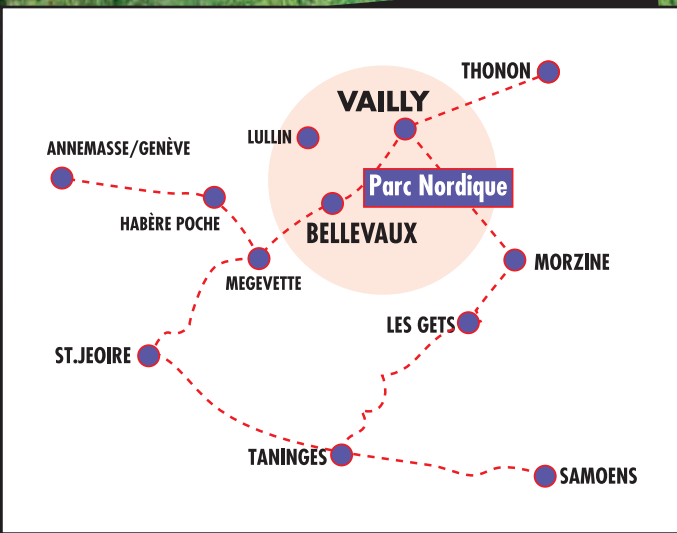

Des activités pour tous sur réservation, individuels, familles, groupes adultes, groupes enfants, scolaire, comités d'entreprises, séminaires. Consultez nous pour personnaliser un projet adapté à vos envies.

TRAINEAUX PASSION & PARC NORDIQUE
Fabrice HAZAN & Catherine MERMIN
Les Plagnes - 74470 VAILLY
Tél. 04 50 73 76 05 - Port. 06 86 99 27 78
Mail : hazan.fabrice@wanadoo.fr